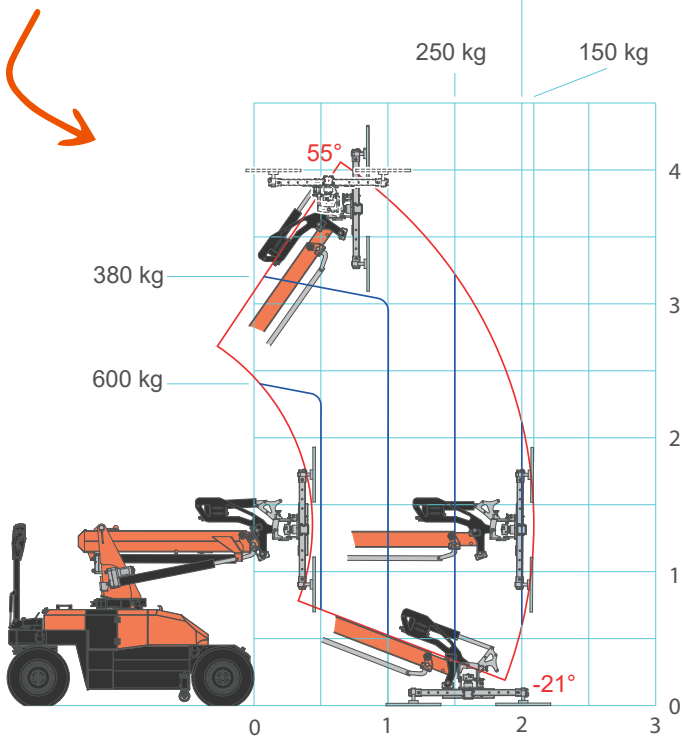

## ± 10° OTÁČANIE

## BIELE PNEUMATIKY

ROZMERY (mm)

KONTAKT

Ing. Miroslav Majba  
majbam@kolex.sk  
+421 (0) 903 753 254

	Kg
MPK06	724
Protizávažie	191
JVM06	80

TABUĽKA ZAŤAŽENIA SO 600 KG  
MANIPULÁTOROM (m - kg) 170 kg

TABUĽKA ZAŤAŽENIA S  
VÝLOŽNÍKOM (m - kg)

JVM06EV

600 kg manipulátor skla

600 kg  
výložník