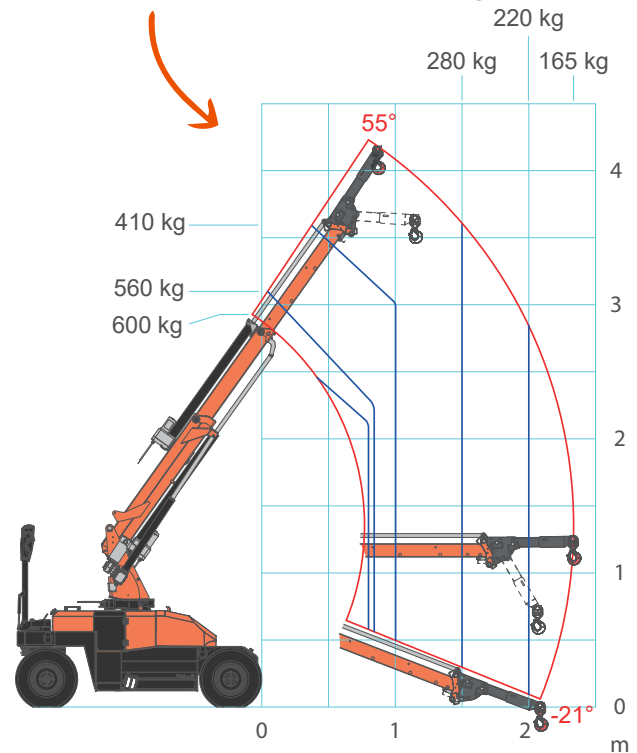

## HLAVNÝ VÝLOŽNÍK

- ✓ max. kapacita 600 kg
- ✓ vysokoodolná oceľ
- ✓ elektrické + manuálne rozšírenie

## ± 10° OTÁČANIE

## BIELE PNEUMATIKY

ROZMERY (mm)

KONTAKT

Ing. Miroslav Majba  
majbam@kolex.sk  
+421 (0) 903 753 254

	Kg
MPK06	724
Protizávažie	191
JVM06	80

TABUĽKA ZAŤAŽENIA SO 600 KG  
MANIPULÁTOROM (m - kg) 170 kg

TABUĽKA ZAŤAŽENIA S  
VÝLOŽNÍKOM (m - kg)

JVM06EV

600 kg manipulátor skla

600 kg  
výložník