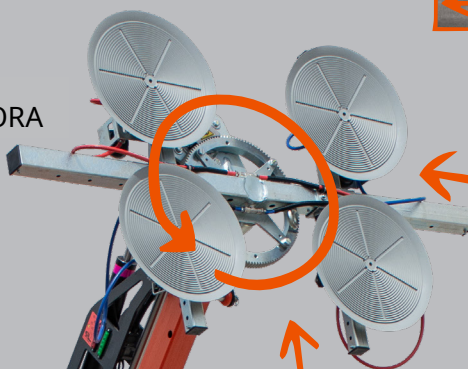

kolex

stavebné stroje

MPK06

BATÉRIOVÝ

ŠPECIÁLNA CENA

31.500 EUR

KÁBLOVÉ OVLÁDANIE

- ✓ intuitívne rozloženie
- ✓ farebná referencia na aktuátory

DIAĽKOVÉ OVLÁDANIE FUNKCIA: VPRED & VZAD

360° OTÁČANIE MANIPULÁTORA

ŠPECIÁLNE FUNKCIE

- ✓ výložník
- ✓ USB pripojenie
- ✓ box na náradie
- ✓ vákuová pumpa
- ✓ 2. vysunutie elektrické

HÁK

600 kg MANIPULÁTOR

HLAVNÝ VÝLOŽNÍK

- ✓ max. kapacita 600 kg
- ✓ vysokoodolná oceľ
- ✓ elektrické + manuálne rozšírenie

BATÉRIA S DLHOU VÝDRŽOU

- ✓ 220V - 380V nabíjačka
- ✓ 110V nabíjačka (USA)

± 10° OTÁČANIE

BOČNÉ STABILIZÁTORY

BIELE PNEUMATIKY